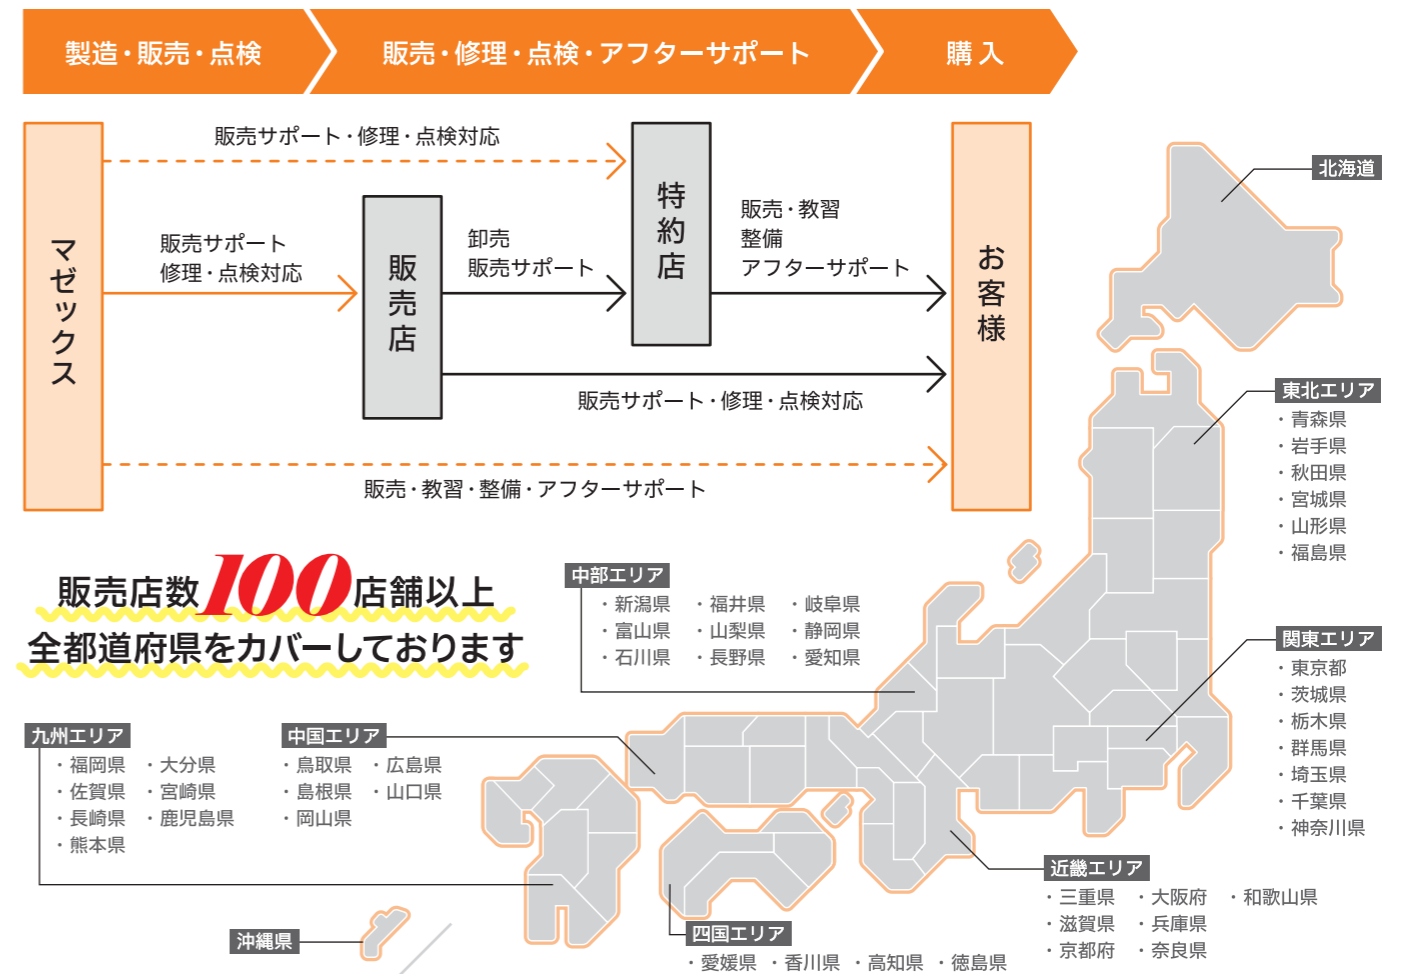

「コーポレートスローガン」

Drone is in your hands

「Drone is in your hands」のスローガンのもと、創業10年の知識と経験を活かし、産業用ドローンを高機能・低価格で開発。農業、林業、電設、運搬など多様な分野に対応し、日本国内の現場基準を満たす性能を提供します。

製品一覧

農業用・林業用・産業用まで幅広く対応します。

	用途	概要
飛助15	農業用	従来の主力商品である飛助DXを幅広い用途に対応できるようにバージョンアップ！大容量タンクを搭載し、多種多様な作物への農薬散布が可能。さらに専用アプリによる高度な飛行制御によりあらゆるニーズに対応。
飛助mini	農業用	中山間地で活躍できる取り回しのよいコンパクトな機体。優れたコストパフォーマンスで高効率な運用を実現。
森飛15/25	林業用	住友林業と共同開発した森飛は、安全かつスピーディーな作業を多種多様な現場に柔軟に対応。2オペレーション機構や着陸不要の自動切り離しフック、特許取得の共振防止装置を搭載し、広範囲にわたる作業を効率よく進めることが可能。
延助III	産業用	延線・架線・索道などの専門作業を高効率で実施可能。汎用機ではできない作業効率を実現。

製品特徴・優位性

模倣困難な特許技術によりコスト面・性能面を追究し、日本市場のニーズを汲み取った製品開発にこだわることで、競争優位性の高い製品を提供します。

模倣困難な特許技術によるコスト面・性能面の追究

大型プロペラの風圧で噴射効率向上

近 ← ダウンウォッシュの到達距離 → 遠

特許技術を搭載した散布性能

「4枚プロペラ×抑え込み」が実現した高い散布性能
作物の葉裏や根元まで均一に薬剤散布できる特許技術を搭載

日本市場のニーズを汲み取った製品開発

マゼックス独自の制御装置を搭載

自社開発の制御装置で、安定した飛行を実現
制御装置による自動補正機能で、ドローン初心者でも安心して利用可能。

誰でも簡単に。操作しやすい送信機

ユーザーが使いやすい操縦機を開発
高齢者が多い農業従事者が使いやすいようにマゼックスの技術を活かした操縦機を導入。

マゼックスの特徴

日本国内で農薬散布に最適化した『飛助』シリーズを開発・発売。ドローンが一般化する前から研究開発を行い、累計2,000台以上を出荷。農薬散布ドローンの国内生産メーカーとして累計販売台数No.1を誇ります。さらに、農業でのノウハウを活かし、住友林業株式会社と共同開発した林業分野向け『森飛』シリーズも発売。国産メーカーとしての強みを活かし、農業や林業を軸にさまざまな分野に取り組んでまいります。

商流・サポート体制図

全国各地の「販売店」「特約店」が販売代理店として活動しています。

国産メーカーならではの安心サポート体制

メーカー保証・保険・各種申請・ドローンスクールの紹介まで、安心したドローン活用をサポートします。

アフターサービス

- 全国100以上の販売ネットワーク
- 全機種メーカー保証つき(1年間)
- 万が一の修理にも即時対応
- 安心安全の年次点検サービス

代理申請サービス

- ドローン利用に必須の飛行許可申請を代行サポート(有料)
- 全国の農地で1年間の包括申請
- 提携行政書士が丁寧にサポート

各種ドローン保険

- マゼックス提携保険代理店をご紹介
- 万が一の墜落や事故に備える各種保険をご案内(賠償責任/動産総合保険)
- マゼックスドローンは賠償責任保険が初年度無料付帯
  ※加入には所定の手続きが必要です。

ドローンスクール

- 全国のドローンスクールをご紹介
- 安心してドローンを飛ばせる技術を丁寧に指導
- 厳しい基準に合格したプロによる指導