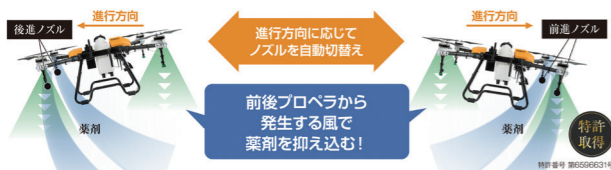

	用途	概要
飛助15	農業用	従来の主力商品である飛助DXを幅広い用途に対応できるようにバージョンアップ！大容量タンクを搭載し、多種多様な作物への農薬散布が可能。さらに専用アプリによる高度な飛行制御によりあらゆるニーズに対応。
飛助mini	農業用	中山間地で活躍できる取り回しのよいコンパクトな機体。優れたコストパフォーマンスで高効率な運用を実現。
森飛15/25	林業用	住友林業と共同開発した森飛は、安全かつスピーディーな作業を多種多様な現場に柔軟に対応。2オペレーション機構や着陸不要の自動切り離しフック、特許取得の共振防止装置を搭載し、広範囲にわたる作業を効率よく進めることが可能。
延助III	産業用	延線・架線・索道などの専門作業を高効率で実施可能。汎用機ではできない作業効率を実現。

製品特徴・優位性

模倣困難な特許技術によりコスト面・性能面を追究し、日本市場のニーズを汲み取った製品開発にこだわることで、競争優位性の高い製品を提供します。

模倣困難な特許技術によるコスト面・性能面の追究

大型プロペラの風圧で噴射効率向上

近 ← ダウンウォッシュの到達距離 → 遠

特許技術を搭載した散布性能

「4枚プロペラ×抑え込み」が実現した高い散布性能
作物の葉裏や根元まで均一に薬剤散布できる特許技術を搭載

日本市場のニーズを汲み取った製品開発

マゼックス独自の制御装置を搭載

自社開発の制御装置で、安定した飛行を実現
制御装置による自動補正機能で、ドローン初心者でも安心して利用可能。

誰でも簡単に。操作しやすい送信機

ユーザーが使いやすい操縦機を開発
高齢者が多い農業従事者が使いやすいようにマゼックスの技術を活かした操縦機を導入。

マゼックスの特徴

日本国内で農薬散布に最適化した『飛助』シリーズを開発・発売。ドローンが一般化する前から研究開発を行い、累計2,000台以上を出荷。農薬散布ドローンの国内生産メーカーとして累計販売台数No.1を誇ります。さらに、農業でのノウハウを活かし、住友林業株式会社と共同開発した林業分野向け『森飛』シリーズも発売。国産メーカーとしての強みを活かし、農業や林業を軸にさまざまな分野に取り組んでまいります。